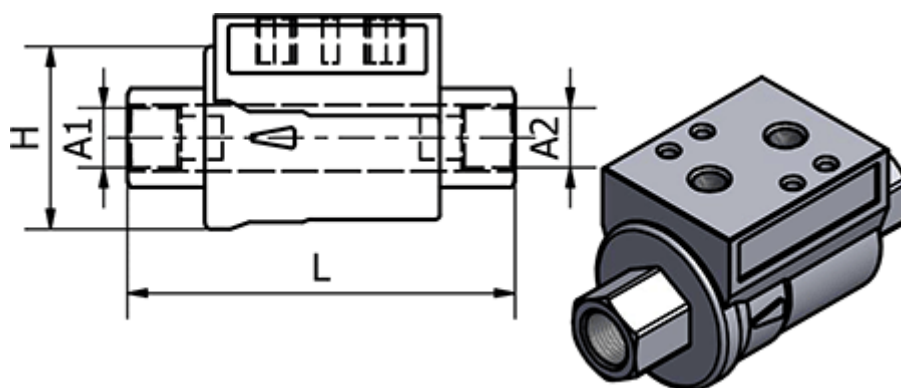

Varenummer: 586351941
Beskrivelse: Ventil 351.941, G 3/8" - G 3/8"
Gevind/Gevind

Mål

H	= 46
L	= 98
Max. Arbejdstryk	= 10 bar
Pakning	= NBR
Tilslutning A1	= G 3/8"
Tilslutning A2	= G 3/8"